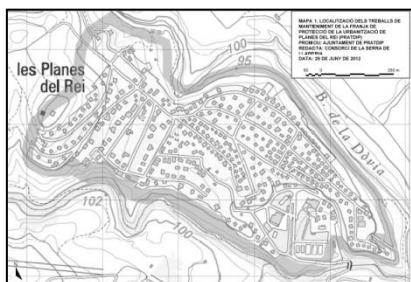

FRANGES DE PROTECCIÓ CONTRA INCENDIS

En breu s'iniciaran les tasques de manteniment de les franges de protecció contra incendis de les urbanitzacions de les Planes del Rei i de Santa Marina. Aquesta actuació està finançada per la Generalitat de Catalunya, la Diputació de Tarragona, l'Ajuntament de Pratedip i els propietaris de les urbanitzacions. Amb aquesta actuació es dona compliment a la llei 5/2003 de mesures de prevenció dels incendis forestals en les urbanitzacions sense continuïtat immediata amb la trama urbana. Aquesta norma afecta les urbanitzacions que estan situades a menys de 500 metres de terrenys forestals obligant-les a tenir una franja de protecció de 25 metres.